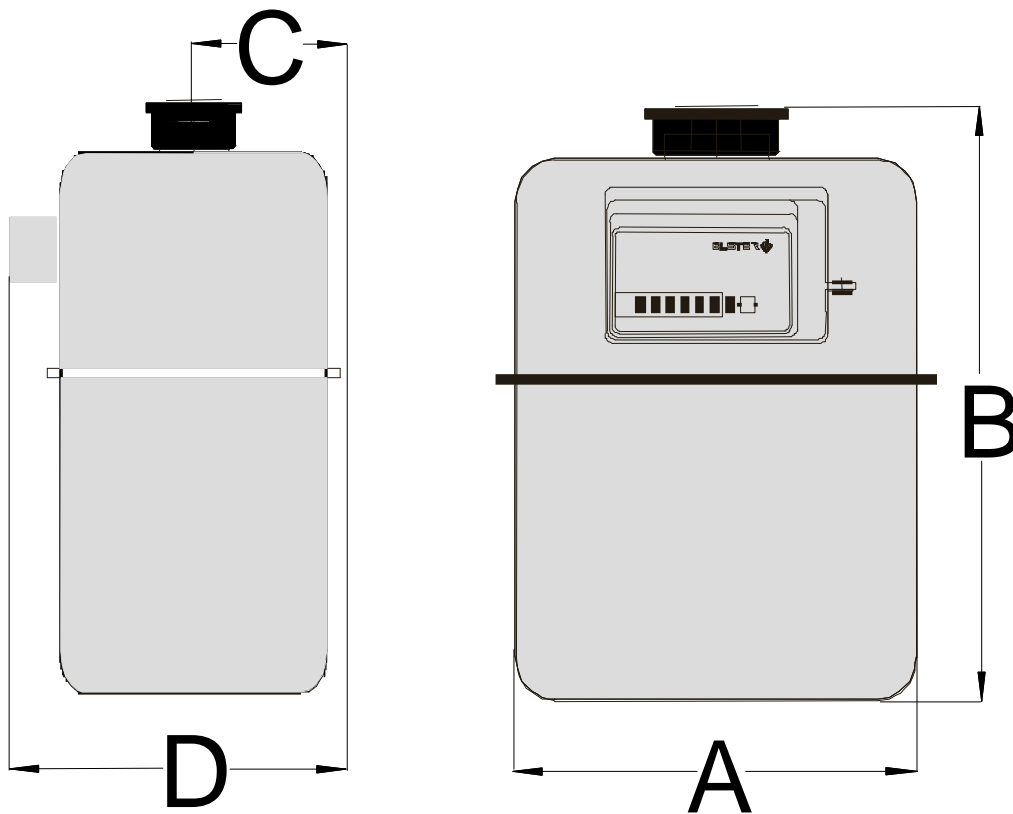

## Einbaumaße für Gaszähler nach DIN 3374

G	Anschluß DN	Q max m <sup>3</sup> /h	A mm	B mm	C mm	D mm
4	25	10	270	370	110	320
6	25	10	270	370	110	320
16	40	25	425	450	150	340
25	FL	40	475	550	180	460
40	FL	65	620	780	200	500